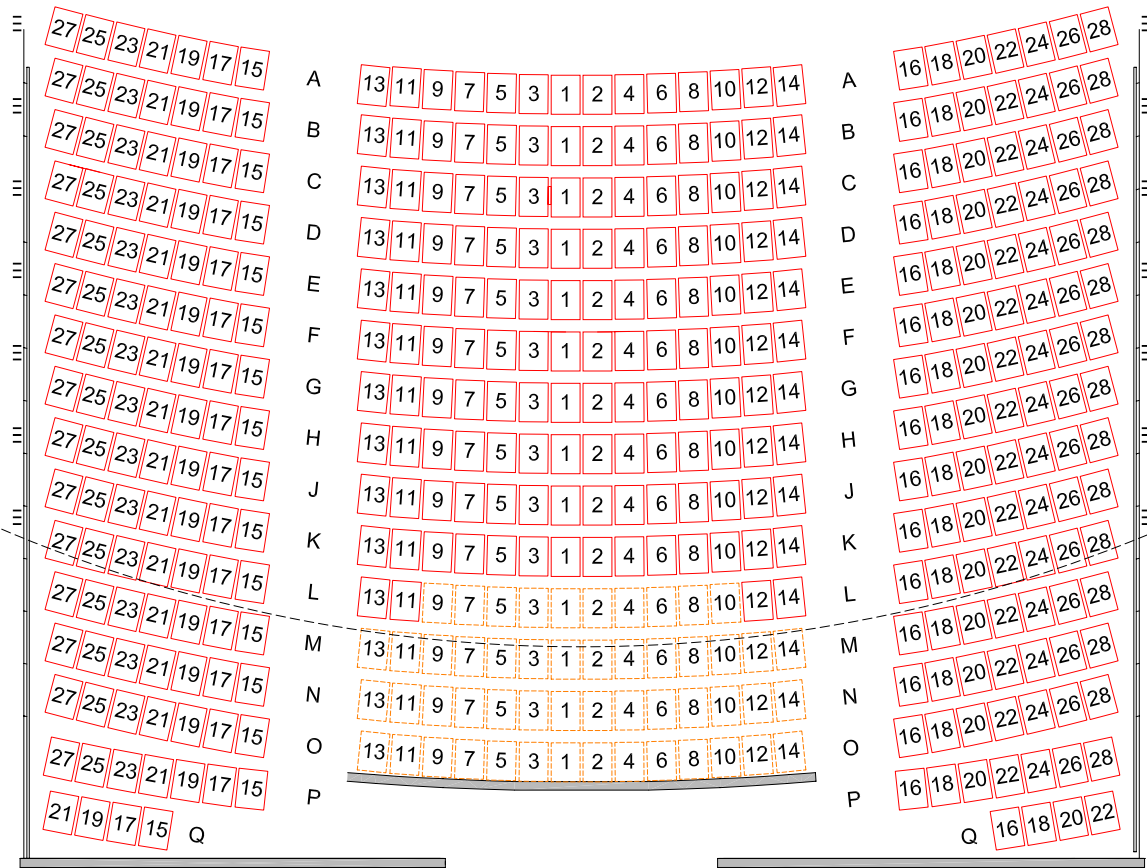

SCÈNE

CAPACITÉ	
PARTERRE:	414
BALCON:	393
TOTAL:	807

CAPACITÉ	
PARTERRE:	414
BALCON:	393
TOTAL:	807