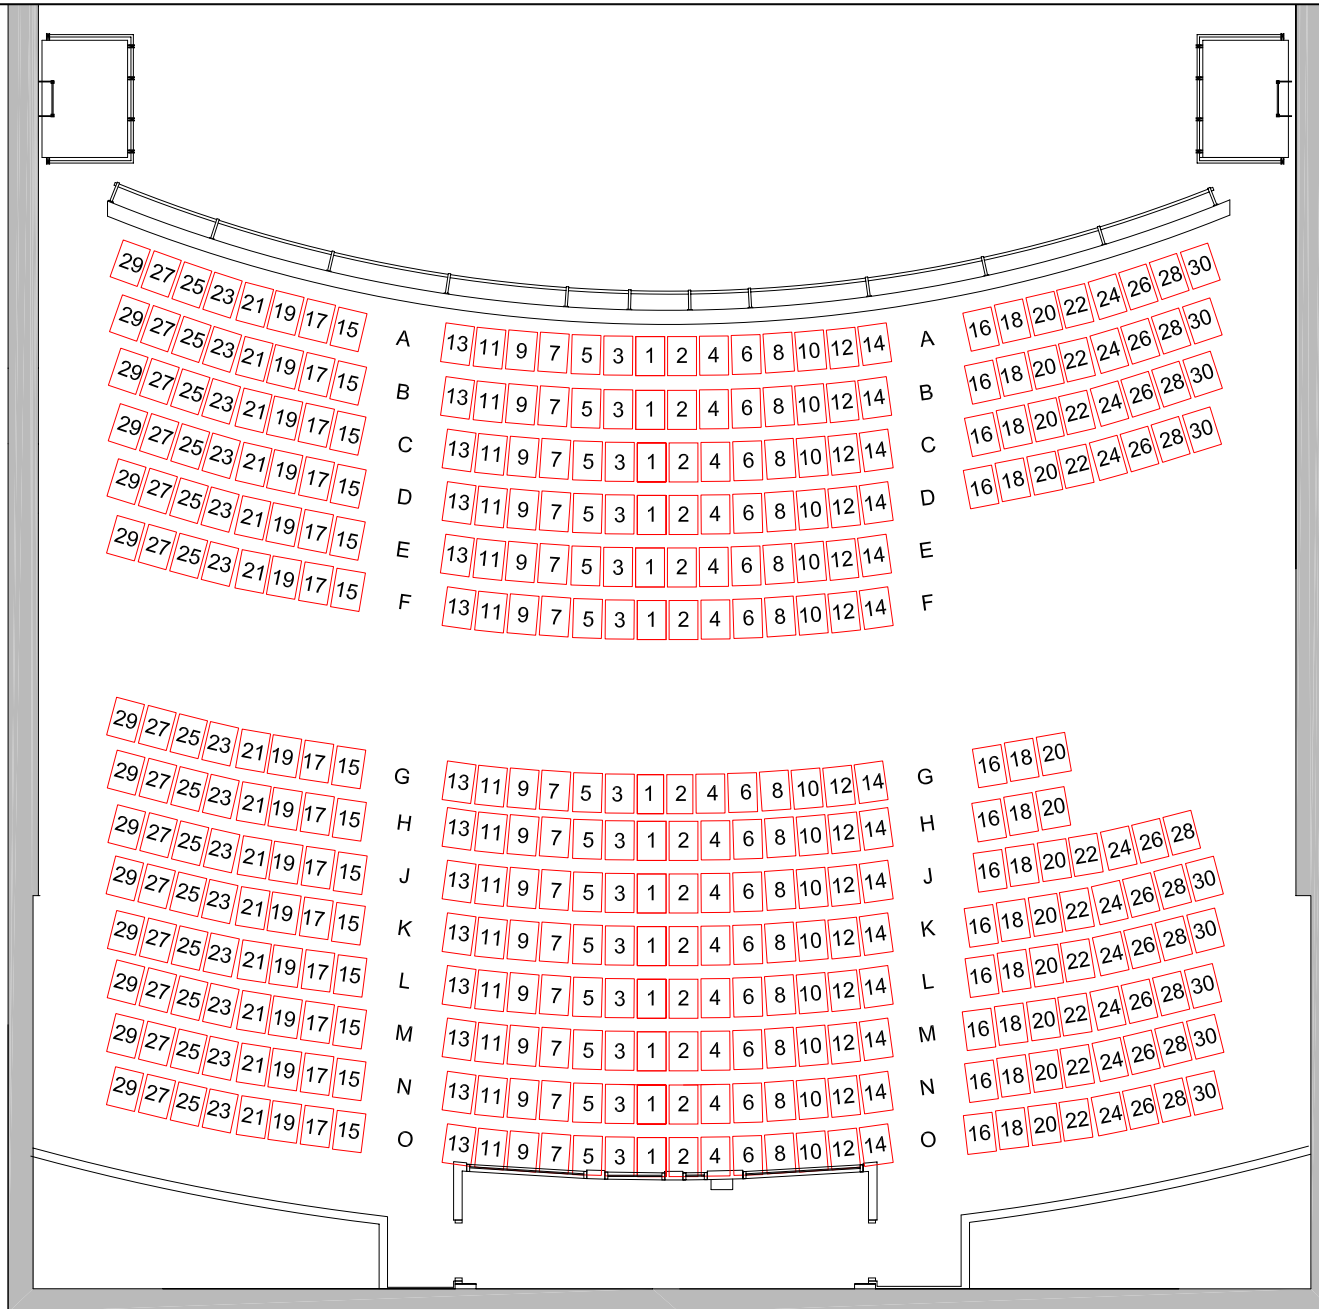

SCÈNE

CAPACITÉ	
PARTERRE:	414
BALCON:	393
TOTAL:	807

CAPACITÉ	
PARTERRE:	414
BALCON:	393
TOTAL:	807